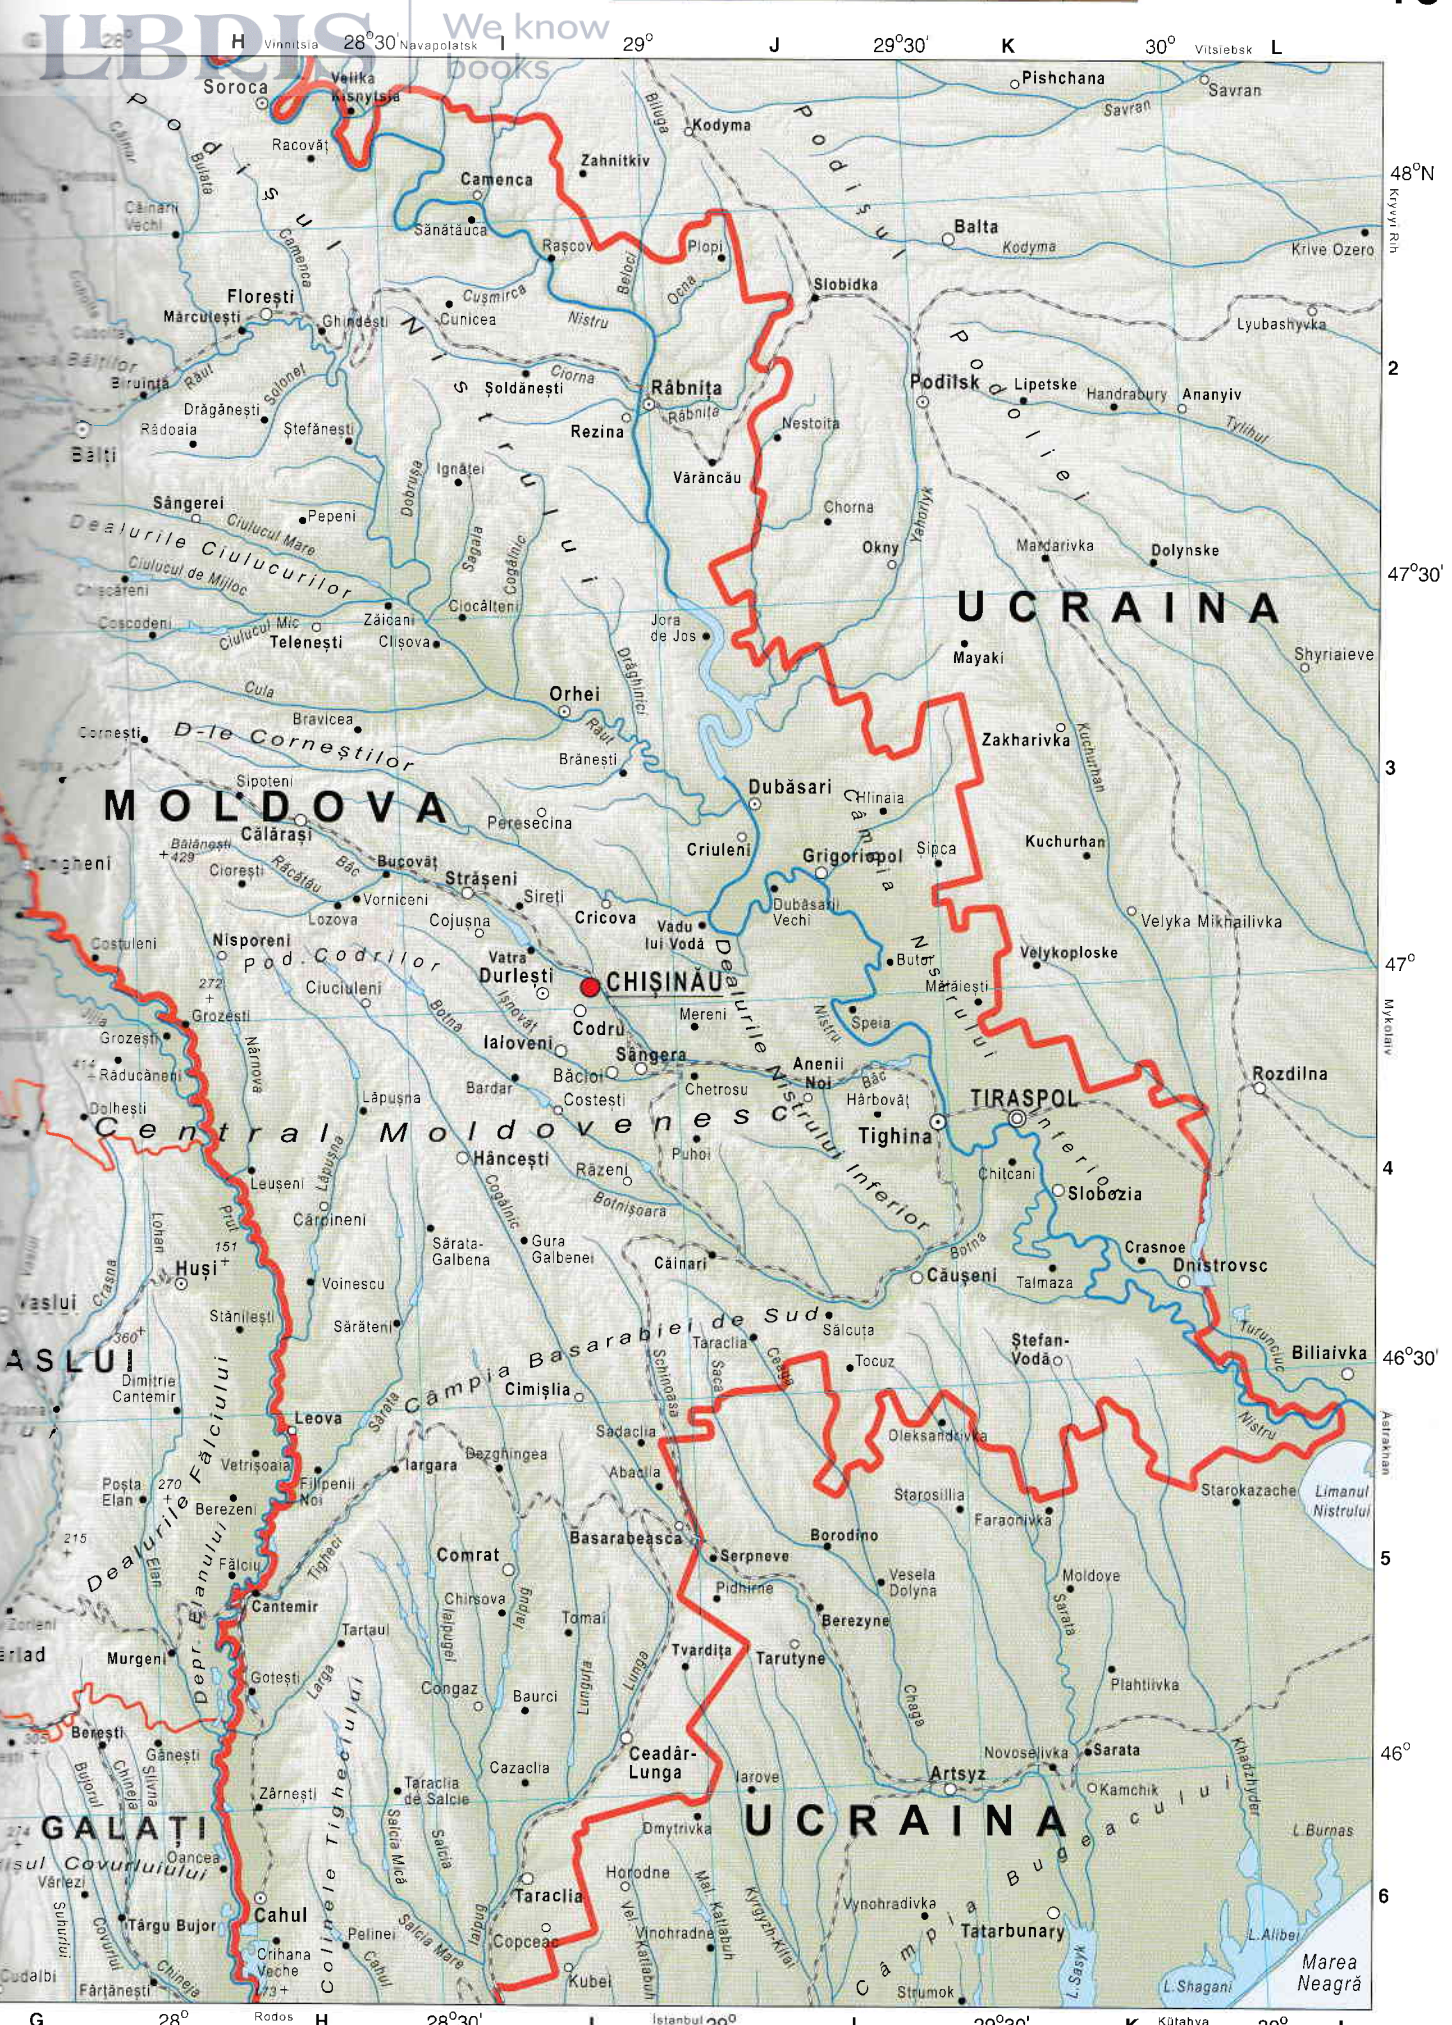

# 6 ROMÂNIA. HARTA FIZICĂ

Scara 1:2.000.000

Localitățile scrise cu caractere *italice* sunt sate.

**Scara 1:2.000.000**

0 10 20 30 40 50 km

# 12 ROMÂNIA. PARTEA DE NORD-EST

Scara 1:1.000.000